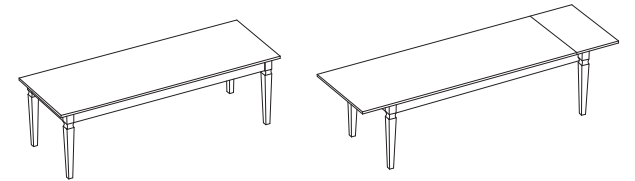

## ASOLO

TAVOLO ALLUNGABILE (PROLUNGA DA 45 CM),  
 SPESSORE TOP 4 FINITURA LACCATO O DECAPÈ  
 EXTENSIBLE TABLE (45 CM EXTENSION) TOP THICKNESS 4 WOOD,  
 LACQUERED OR DECAPE FINISHING

140+45X90	6285 P 1.235
160+45X90	6286 P 1.270
180+45X90	6287 P 1.295
200+45X90	6288 P 1.350
250+45X90	6289 P 1.545

### APERTURA A LIBRO

FOLDING OPENING

100+100X100	6490 P 950
-------------	------------