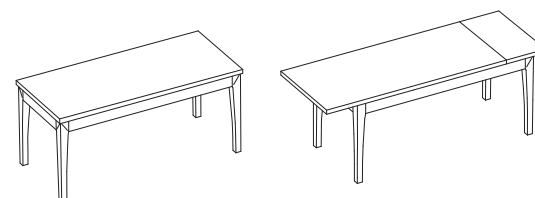

## OPERA

TAVOLO ALLUNGABILE (1 PROLUNGA INTERNA DA 45 CM) PIANO SPESSORE 4 CM  
 EXTENSIBLE TABLES (ONE 45 CM INTERNAL EXTENSION) TOP THICKNESS 4 CM

|           |              |
|-----------|--------------|
| 140+45X90 | 6276 P 1.160 |
| 160+45X90 | 6273 P 1.170 |
| 180+45X90 | 6274 P 1.200 |
| 200+45X90 | 6275 P 1.260 |

APERTURA A LIBRO CON PIANO SP. 2,5+2,5 CM  
 FOLDING OPENING WITH TOP THK. 2,5 + 2,5 CM

|             |              |
|-------------|--------------|
| 100+100X100 | 6490 P 1.070 |
|-------------|--------------|

TAVOLO FISSO PIANO SPESSORE 4 CM  
 FIXED TABLES TOP THICKNESS 4 CM

|        |              |
|--------|--------------|
| 140X90 | 6269 P 925   |
| 160X90 | 6270 P 935   |
| 180X90 | 6271 P 965   |
| 200X90 | 6272 P 1.020 |