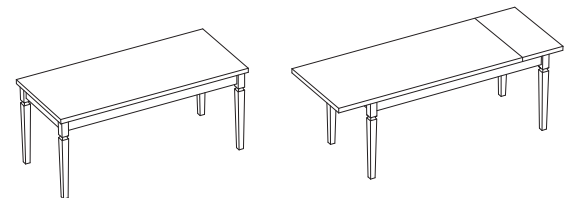

TORINO IMPIALLACCIATO *VENEERED*

TAVOLO ALLUNGABILE (PROLUNGA DA 40 CM)
EXTENSIBLE TABLES (40 CM EXTENSION)

120+40X80	6455 P 570
140+40X80	6452 P 610
160+40X80	6462 P 630

TAVOLO FISSO PIANO SP. 4 CM
FIXED TABLE, TOP THK. 4 CM

120X80	6414 P 490
140X80	6422 P 530
160X80	6432 P 570

FINITURE FINITURE TOP SP. 4 CM E BASAMENTO
TOP THK 4 CM AND BASE FINISHES

TORINO LAMINATO *LAMINATE*

TAVOLO ALLUNGABILE (PROLUNGA DA 40 CM)
PIANO SP. 4 CM
EXTENSIBLE TABLES (40 CM EXTENSION) TOP THK. 4 CM

105+40X80	6407 P 410
120+40X80	6416 P 420
140+40X80	6450 P 450
160+40X80	6460 P 465
180+40X80	6458 P 595

APERTURA A LIBRO CON PIANO SP. 2,5+2,5 CM
FOLDING OPENING WITH TOP THK. 2,5 + 2,5 CM

90+90X90	6488 P 480
100+100X100	6489 P 530

TAVOLO FISSO, PIANO SP. 4 CM
FIXED TABLE, TOP THK. 4 CM

105X80	6406 P 355
120X80	6415 P 370
140X80	6420 P 390
160X80	6430 P 410
180X80	6457 P 545

RIDUZIONE DEL TAVOLO FISSO FINO A UN MINIMO
DI 100X60, TOP BORDATO DIRITTO 4 LATI
MAXIMUM REDUCTION FOR FIXED TABLE 100X60, 4 STRAIGHT
EDGES TOP