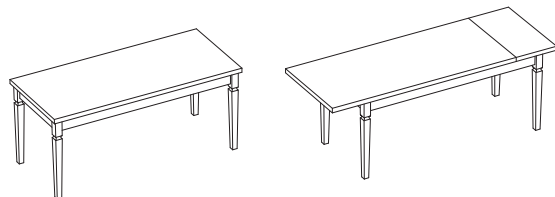

TORINO IMPIALLACCIATO *VENEERED*

TAVOLO ALLUNGABILE (PROLUNGA DA 40 CM)
EXTENSIBLE TABLES (40 CM EXTENSION)

120+40X80	6455 P 570
140+40X80	6452 P 610
160+40X80	6462 P 630

TAVOLO FISSO PIANO SP. 4 CM
FIXED TABLE, TOP THK. 4 CM

120X80	6414 P 490
140X80	6422 P 530
160X80	6432 P 570

FINITURE FINITURE TOP SP. 4 CM E BASAMENTO
TOP THK 4 CM AND BASE FINISHES

TORINO LAMINATO *LAMINATE*

TAVOLO ALLUNGABILE (PROLUNGA DA 40 CM)
PIANO SP. 4 CM
EXTENSIBLE TABLES (40 CM EXTENSION) TOP THK. 4 CM

105+40X80	6407 P 410
120+40X80	6416 P 420
140+40X80	6450 P 450
160+40X80	6460 P 465
180+40X80	6458 P 595

APERTURA A LIBRO CON PIANO SP. 2,5+2,5 CM
FOLDING OPENING WITH TOP THK. 2,5 + 2,5 CM

90+90X90	6488 P 480
100+100X100	6489 P 530

TAVOLO FISSO, PIANO SP. 4 CM
FIXED TABLE, TOP THK. 4 CM

105X80	6406 P 355
120X80	6415 P 370
140X80	6420 P 390
160X80	6430 P 410
180X80	6457 P 545

RIDUZIONE DEL TAVOLO FISSO FINO A UN MINIMO
DI 100X60, TOP BORDATO DIRITTO 4 LATI
MAXIMUM REDUCTION FOR FIXED TABLE 100X60, 4 STRAIGHT
EDGES TOP