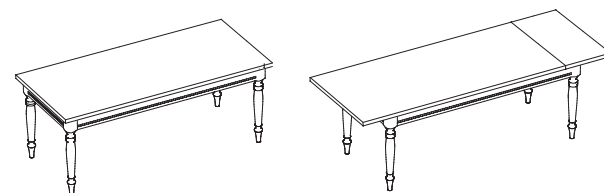

VIRGINIA

TAVOLO ALLUNGABILE (PROLUNGA INTERNA DA 45 CM) PIANO SPESSORE 3 CM
 EXTENSIBLE TABLES (45 CM INTERNAL EXTENSION) THICK. 3 CM

140+45X90	6087 P 1.350
160+45X90	6097 P 1.360
180+45X90	6098 P 1.400
200+45X90	6099 P 1.460

TAVOLO FISSO PIANO SPESSORE 3 CM
 FIXED TABLES TOP THICKNESS 3 CM

140X90	6086 P 1.080
160X90	6110 P 1.090
180X90	6111 P 1.130
200X90	6112 P 1.185

FINITURE
 WOODEN