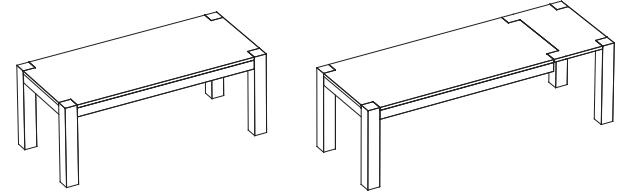

BIO

TAVOLO ALLUNGABILE IMPIALLACCIATO
(1 PROLUNGA DA 50 CM) TOP SP. 3 CM
VENEERED EXTENSIBLE TABLE (50 CM EXTENSION)
TOP THK 3 CM

160+50X90
180+50X90
200+50X90

6177
6178
6173

FINITURE FINISHES