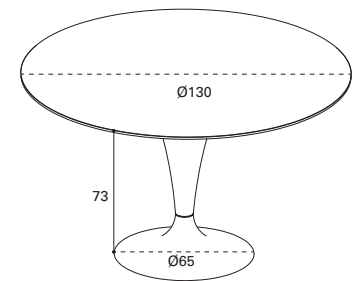

## CANTONDO

TAVOLO FISSO CON BASAMENTO FINITURA CROMO E  
TOP IN VETRO  
*FIXED TABLE WITH STRUCTURE CHROME FINISHING AND GLASS  
TOP*

$\text{Ø} 130$

6482

**FINITURE TOP**  
*TOP FINISHES*

**FINITURE BASAMENTO**  
*STRUCTURE FINISHES*