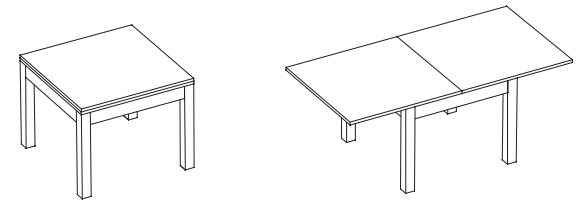

ESSEN

TAVOLO ALLUNGABILE IMPIALLACCIATO APERTURA
A LIBRO CON PIANO SP. 2,5+2,5 CM
*VENEERED FOLDING EXTENSIBLE TABLE. "BOOK" OPEN WITH
TOP THK. 2,5+2,5 CM*

100+100X100

6490

FINITURE FINISHES

ROVERE NATURALE	CILIEGIO MIELE	CASTAGNO	ROVERE MORO
BIANCO PORO APERTO	AVORIO	GIALLO	ROSSO
CELESTE	CARRARA	ARGILLA	TERRA
	TITANIO	ROVERE ANTICATO	