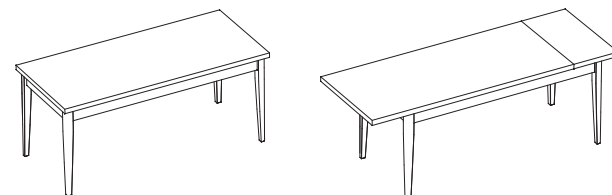

LISBONA IMPIALLACCIATO *VENEERED*

TAVOLO ALLUNGABILE (PROLUNGA DA 40 CM)
EXTENSIBLE TABLES (40 CM EXTENSION)

120+40X80	6455
140+40X80	6452
160+40X80	6462

TAVOLO FISSO, PIANO SP. 4 CM
FIXED TABLE, TOP THK. 4 CM

120X80	6414
140X80	6422
160X80	6432

FINITURE TOP SP. 4 CM E BASAMENTO
TOP THK 4 CM AND BASE FINISHES

LISBONA LAMINATO *LAMINATE*

TAVOLO ALLUNGABILE (PROLUNGA DA 40 CM),
PIANO SP. 4 CM
EXTENSIBLE TABLE (40 CM EXTENSION), TOP THK. 4 CM

105+40X80	6407
120+40X80	6416
140+40X80	6450
160+40X80	6460
180+40X80	6458

APERTURA A LIBRO CON PIANO SP. 2,5+2,5 CM
FOLDING OPENING WITH TOP THK. 2,5 + 2,5 CM

90+90X90	6488
100+100X100	6489

TAVOLO FISSO, PIANO SP. 4 CM
FIXED TABLE, TOP THK. 4 CM

105X80	6406
120X80	6415
140X80	6420
160X80	6430
180X80	6457

RIDUZIONE DEL TAVOLO FISSO FINO A UN MINIMO
DI 100X60, TOP BORDATO DIRITTO 4 LATI
*MAXIMUM REDUCTION FOR FIXED TABLE 100X60, 4 STRAIGHT
EDGES TOP*