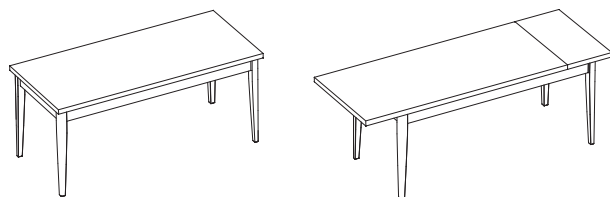

LISBONA IMPIALLACCIATO *VENEERED*

TAVOLO ALLUNGABILE (PROLUNGA DA 40 CM)
EXTENSIBLE TABLES (40 CM EXTENSION)

120+40X80	6455
140+40X80	6452
160+40X80	6462

TAVOLO FISSO, PIANO SP. 4 CM
FIXED TABLE, TOP THK. 4 CM

120X80	6414
140X80	6422
160X80	6432

FINITURE TOP SP. 4 CM E BASAMENTO
TOP THK 4 CM AND BASE FINISHES

LISBONA LAMINATO *LAMINATE*

TAVOLO ALLUNGABILE (PROLUNGA DA 40 CM),
PIANO SP. 4 CM
EXTENSIBLE TABLE (40 CM EXTENSION), TOP THK. 4 CM

105+40X80	6407
120+40X80	6416
140+40X80	6450
160+40X80	6460
180+40X80	6458

APERTURA A LIBRO CON PIANO SP. 2,5+2,5 CM
FOLDING OPENING WITH TOP THK. 2,5 + 2,5 CM

90+90X90	6488
100+100X100	6489

TAVOLO FISSO, PIANO SP. 4 CM
FIXED TABLE, TOP THK. 4 CM

105X80	6406
120X80	6415
140X80	6420
160X80	6430
180X80	6457

RIDUZIONE DEL TAVOLO FISSO FINO A UN MINIMO
DI 100X60, TOP BORDATO DIRITTO 4 LATI
*MAXIMUM REDUCTION FOR FIXED TABLE 100X60, 4 STRAIGHT
EDGES TOP*