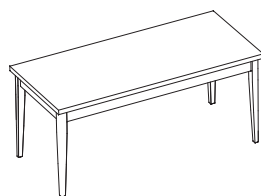

LISBONA IMPIALLACCIATO *VENEERED*

TAVOLO ALLUNGABILE (PROLUNGA DA 40 CM)
EXTENSIBLE TABLES (40 CM EXTENSION)

120+40X80	6455
140+40X80	6452
160+40X80	6462

TAVOLO FISSO, PIANO SP. 4 CM
FIXED TABLE, TOP THK. 4 CM

120X80	6414
140X80	6422
160X80	6432

FINITURE TOP SP. 4 CM E BASAMENTO
TOP THK 4 CM AND BASE FINISHES

LISBONA LAMINATO *LAMINATE*

TAVOLO ALLUNGABILE (PROLUNGA DA 40 CM),
PIANO SP. 4 CM
EXTENSIBLE TABLE (40 CM EXTENSION), TOP THK. 4 CM

105+40X80	6407
120+40X80	6416
140+40X80	6450
160+40X80	6460
180+40X80	6458

APERTURA A LIBRO CON PIANO SP. 2,5+2,5 CM
FOLDING OPENING WITH TOP THK. 2,5 + 2,5 CM

90+90X90	6488
100+100X100	6489

TAVOLO FISSO, PIANO SP. 4 CM
FIXED TABLE, TOP THK. 4 CM

105X80	6406
120X80	6415
140X80	6420
160X80	6430
180X80	6457

RIDUZIONE DEL TAVOLO FISSO FINO A UN MINIMO
DI 100X60, TOP BORDATO DIRITTO 4 LATI
*MAXIMUM REDUCTION FOR FIXED TABLE 100X60, 4 STRAIGHT
EDGES TOP*