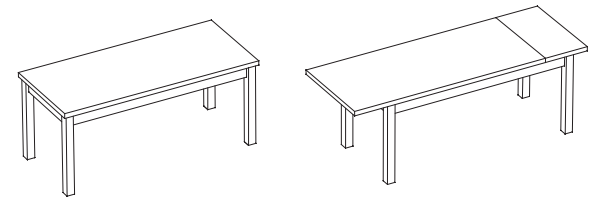

MINSK IMPIALLACCIATO *VENEERED*

TAVOLO ALLUNGABILE (PROLUNGA DA 40 CM)
EXTENSIBLE TABLES (40 CM EXTENSION)

120+40X80	6455
140+40X80	6452
160+40X80	6462

TAVOLO FISSO
FIXED TABLE

120X80	6414
140X80	6422
160X80	6432

FINITURE TOP SP. 4 CM E BASAMENTO
TOP THK 4 CM AND BASE FINISHES

MINSK LAMINATO *LAMINATE*

TAVOLO ALLUNGABILE (PROLUNGA DA 40 CM),
PIANO SP. 4 CM
EXTENSIBLE TABLES (40 CM EXTENSION), TOP THK. 4 CM

105+40X80	6407
120+40X80	6416
140+40X80	6450
160+40X80	6460
180+40X80	6458

APERTURA A LIBRO CON PIANO SP. 2,5+2,5 CM
FOLDING OPENING WITH TOP THK. 2,5 + 2,5 CM

90+90X90	6488
100+100X100	6489

TAVOLO FISSO, PIANO SP. 4 CM
FIXED TABLE, TOP THK. 4 CM

105X80	6406
120X80	6415
140X80	6420
160X80	6430
180X80	6457

RIDUZIONE DEL TAVOLO FISSO FINO A UN MINIMO
DI 100X60, TOP BORDATO DIRITTO 4 LATI

*MAXIMUM REDUCTION FOR FIXED TABLE 100X60, 4 STRAIGHT
EDGES TOP*

FINITURE TOP POSTFORMING SP.4 CM VEDI PAG 92
POSTFORMING TOP THK 4 CM FINISHES SEE PAGE 92