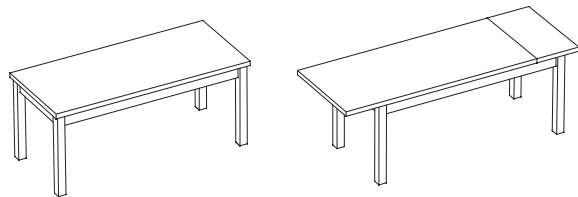

MINSK IMPIALLACCIATO *VENEERED*

TAVOLO ALLUNGABILE (PROLUNGA DA 40 CM)
EXTENSIBLE TABLES (40 CM EXTENSION)

120+40X80	6455
140+40X80	6452
160+40X80	6462

TAVOLO FISSO
FIXED TABLE

120X80	6414
140X80	6422
160X80	6432

FINITURE TOP SP. 4 CM E BASAMENTO
TOP THK 4 CM AND BASE FINISHES

MINSK LAMINATO *LAMINATE*

TAVOLO ALLUNGABILE (PROLUNGA DA 40 CM),
PIANO SP. 4 CM
EXTENSIBLE TABLES (40 CM EXTENSION), TOP THK. 4 CM

105+40X80	6407
120+40X80	6416
140+40X80	6450
160+40X80	6460
180+40X80	6458

APERTURA A LIBRO CON PIANO SP. 2,5+2,5 CM
FOLDING OPENING WITH TOP THK. 2,5 + 2,5 CM

90+90X90	6488
100+100X100	6489

TAVOLO FISSO, PIANO SP. 4 CM
FIXED TABLE, TOP THK. 4 CM

105X80	6406
120X80	6415
140X80	6420
160X80	6430
180X80	6457

RIDUZIONE DEL TAVOLO FISSO FINO A UN MINIMO
DI 100X60, TOP BORDATO DIRITTO 4 LATI

*MAXIMUM REDUCTION FOR FIXED TABLE 100X60, 4 STRAIGHT
EDGES TOP*

FINITURE TOP POSTFORMING SP.4 CM VEDI PAG 92
POSTFORMING TOP THK 4 CM FINISHES SEE PAGE 92