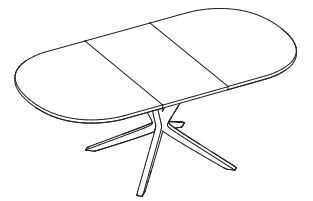

TOKYO

TAVOLO ALLUNGABILE (1 PROLUNGA DA 45)
STRUTTURA IN LEGNO E TOP IN VETRO
*EXTENDING TABLE (1 EXTEND FROM 45) WOODEN STRUCTURE
AND GLASS TOP*

130+45X90

6009

TOKYO BIANCO
TOKYO WHITE

STRUTTURA
STRUCTURE

BIANCO
OTTICO

TOP
TOP

BIANCO
OTTICO

TOKYO CAFFÉ
TOKYO WHITE

STRUTTURA
STRUCTURE

WENGÉ

TOP
TOP

CAFFÉ