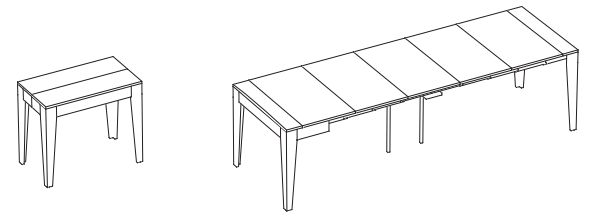

## VALENCIA

TAVOLO CONSOLLE ALLUNGABILE TELESCOPICO  
CON ALLUNGA IN ALLUMINIO E STRUTTURA IN  
MELAMINICO.

TELESCOPIC EXTENDING CONSOLE TABLE WITH EXTENDS IN  
ALUMINUM AND STRUCTURE IN MELAMINE.

50+(52X5)X90