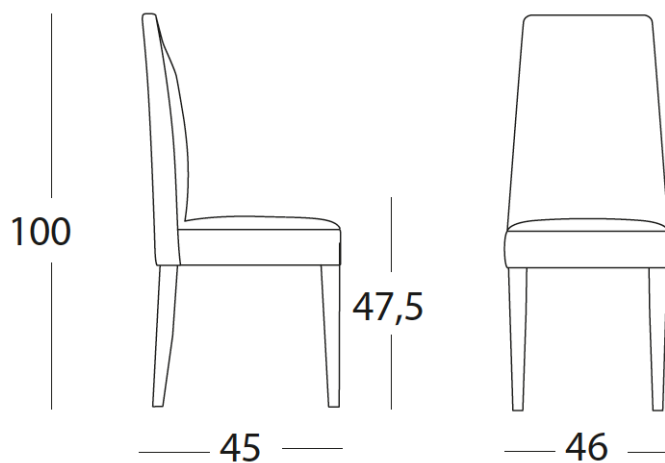

Sedia con struttura in legno laccato in tinta con il rivestimento in ecopelle.

Chair with lacquered wood structure in the same finish as the leather cover.

L. 46 P. 45 H. 47,5/100
dimensioni / dimensions

6346 P.99

Struttura e seduta / Structure and seat