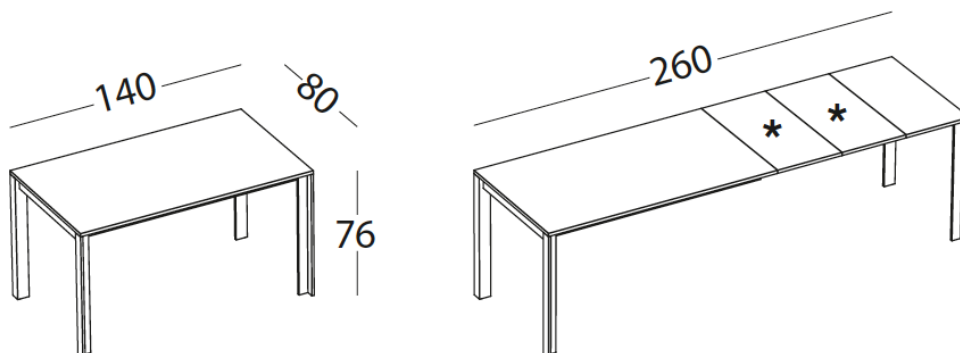

Tavolo allungabile con struttura in metallo verniciato con top in laminato sp.2 cm o in vetro (prolunga in nobilitato).

Extending table with painted metal structure with laminate top th. 2 cm or glass top (melamine extension).

L 140 P 80 H 76 / 1 allunga da 40x80
/ 1 extension 40x80

6500 P 805
top laminato / laminate top

6500V P 815
top vetro / glass top

***su richiesta prolunga aggiuntiva
per un massimo di 3**

P 96

* internal additional extension max
3 on request

Finiture top / Top finishes

VETRO BIANCO

LAMINATO SP. 2 CM.
/ LAMINATE TH. 2 CM.

Finiture basamento / Structure finishes

BIANCO

ZERO CHIMICO

TORTORA

Tavolo non riducibile / The table cannot be reduced