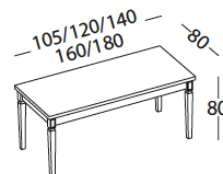

L 105 P 80 H 80	6406 P 380
L 120 P 80 H 80	6415 P 396
L 140 P 80 H 80	6420 P 420
L 160 P 80 H 80	6430 P 440
L 180 P 80 H 80	6457 P 575

dimensioni / dimensions

Riduzione del tavolo fisso fino a un minimo
di 100x60, top bordato diritto 4 lati
Maximum reduction for fixed table 100x60,
top with straight edge on 4 sides

P 90