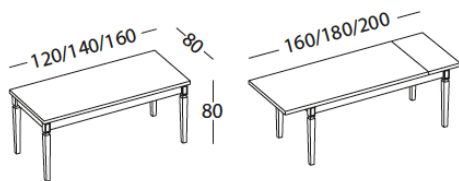

Colonia Impiallacciato / Veneered

Tavolo impiallacciato, allungabile
gambe massello e top sp. 4 cm.

Veneered extending table, legs
in solid wood and top th. 4 cm.

L 120 P 80 H 80 / 1 allunga da 40x80 / 1 ext. 40/80	6455 P 578
L 140 P 80 H 80 / 1 allunga da 40x80 / 1 ext. 40/80	6452 P 621
L 160 P 80 H 80 / 1 allunga da 40x80 / 1 ext. 40/80	6462 P 641

Tavolo fisso impiallacciato, gambe
massello e top sp. 4 cm

Veneered fixed table, solid wood
legs and top th. 4 cm.

L 120 P 80 H 80	6414 P 505
L 140 P 80 H 80	6422 P 544
L 160 P 80 H 80	6432 P 583

dimensioni / dimensions

P 130

Colonia Laminato / Laminato

Tavolo allungabile con struttura
impiallacciata, gambe massello
e top laminato sp. 4 cm.

Extending table with veneered
structure, solid wood legs and
laminated top th. 4 cm.

dimensioni / dimensions

Riduzione del tavolo fisso fino a un minimo
di 100x60, top bordato diritto 4 lati
Maximum reduction for fixed table 100x60,
top with straight edge on 4 sides

P 90

Finiture top / Top finishes