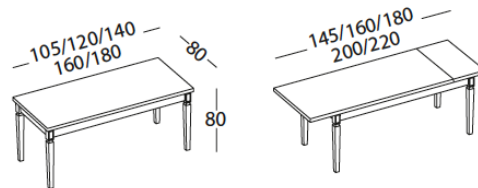

Tavolo fisso impiallacciato, gambe
massello e top sp. 4 cm

Veneered fixed table, solid wood
legs and top th. 4 cm.

L 120 P 80 H 80	6414 P 505
L 140 P 80 H 80	6422 P 544
L 160 P 80 H 80	6432 P 583

dimensioni / dimensions

P 130

Colonia Laminato / Laminato

Tavolo allungabile con struttura
impiallacciata, gambe massello
e top laminato sp. 4 cm.

Extending table with veneered
structure, solid wood legs and
laminated top th. 4 cm.

dimensioni / dimensions

Riduzione del tavolo fisso fino a un minimo
di 100x60, top bordato diritto 4 lati
Maximum reduction for fixed table 100x60,
top with straight edge on 4 sides

P 90

Finiture top / Top finishes