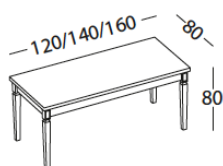

Colonia Impiallacciato / Veneered

Tavolo impiallacciato, allungabile
gambe massello e top sp. 4 cm.

Veneered extending table, legs
in solid wood and top th. 4 cm.

L 120 P 80 H 80 / 1 allunga da 40x80 / 1 ext. 40/80	6455 P 578
L 140 P 80 H 80 / 1 allunga da 40x80 / 1 ext. 40/80	6452 P 621
L 160 P 80 H 80 / 1 allunga da 40x80 / 1 ext. 40/80	6462 P 641

Tavolo fisso impiallacciato, gambe
massello e top sp. 4 cm

Veneered fixed table, solid wood
legs and top th. 4 cm.

L 120 P 80 H 80	6414 P 505
L 140 P 80 H 80	6422 P 544
L 160 P 80 H 80	6432 P 583

dimensioni / dimensions

dimensioni / dimensions

Riduzione del tavolo fisso fino a un minimo
di 100x60, top bordato diritto 4 lati
Maximum reduction for fixed table 100x60,
top with straight edge on 4 sides

P 90

Finiture top / Top finishes