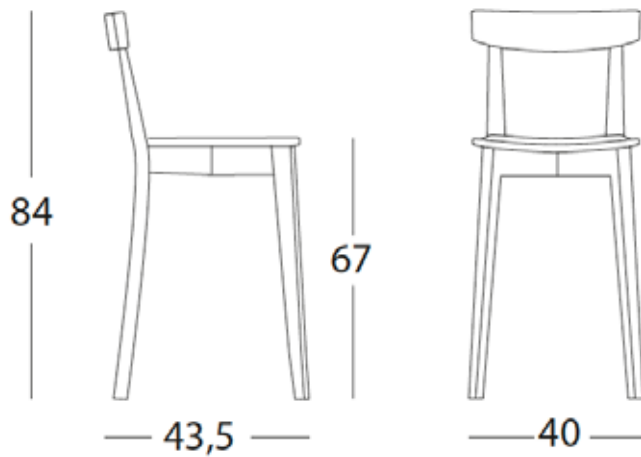

Sgabello fisso con struttura in legno e sedile in multistrati laccati.

Fixed stool with wooden structure and lacquered multilayer seat.

L. 40 P. 43,5 H. 67/84
dimensioni / dimensions

6367 P 227

Struttura e seduta / Structure and seat