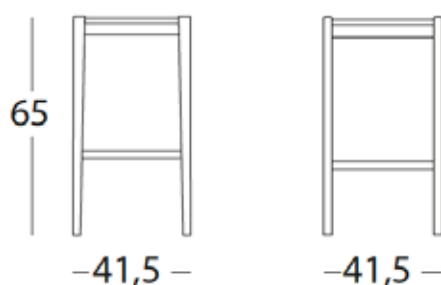

Sgabello fisso con struttura in legno con seduta impagliata o legno (sedia abbinata 300).

Fixed stool with wooden structure, straw or wooden seat (matched chair 300).

L. 41,5 P. 41,5 H. 65
dimensioni / dimensions

seduta paglia / straw seat

seduta legno / wooden seat

6140 P 99

6140L P 118

Struttura / Structure

Legno
/ Wood

15 CASTAGNO

33 NOCE
CARAVAGGIO