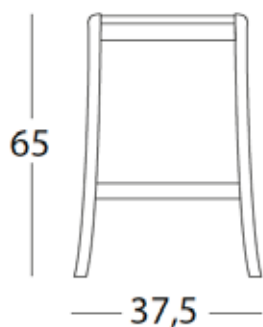

Sgabello fisso con struttura in legno con seduta impagliata o legno (sedia abbinata 410).

Fixed stool with wooden structure, straw or wooden seat (matched chair 410).

L. 43,5 P. 37,5 H. 65
dimensioni / dimensions

seduta paglia / straw seat

seduta legno / wooden seat

6140 P 95

6140L P 121

Struttura / Structure

Legno
/ Wood

15 CASTAGNO

24 CILIEGIO