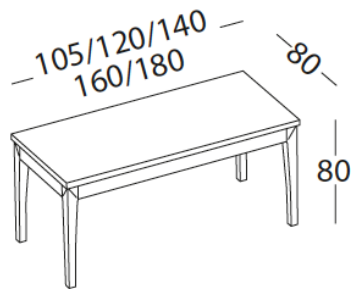

Tavolo allungabile con struttura impiallacciata, gambe massello e top laminato sp. 4 cm.

Extending table with veneered structure, solid wood legs and laminate top th. 4 cm

L 105 P 80 H 80 / 1 allunga da 40x80 / 1 ext. 40x80	<b>6407 P 430</b>
L 120 P 80 H 80 / 1 allunga da 40x80 / 1 ext. 40x80	<b>6416 P 440</b>
L 140 P 80 H 80 / 1 allunga da 40x80 / 1 ext. 40x80	<b>6450 P 470</b>
L 160 P 80 H 80 / 1 allunga da 40x80 / 1 ext. 40x80	<b>6460 P 485</b>
L 180 P 80 H 80 / 1 allunga da 40x80 / 1 ext. 40x80	<b>6458 P 615</b>

L 90 P 90 H 81	<b>6488 P 595</b>
L 100 P 100 H 81	<b>6489 P 645</b>
Apertura a libro con piano sp. 2,5+2,5 cm	
Folding opening with top th. 2.5 + 2.5 cm	