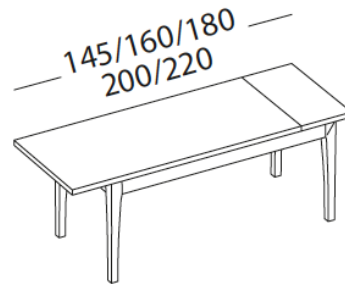

Tavolo allungabile con struttura impiallacciata, gambe massello e top laminato sp. 4 cm.

Extending table with veneered structure, solid wood legs and laminate top th. 4 cm

L 105 P 80 H 80 / 1 allunga da 40x80 / 1 ext. 40x80	<b>6407 P 430</b>
L 120 P 80 H 80 / 1 allunga da 40x80 / 1 ext. 40x80	<b>6416 P 440</b>
L 140 P 80 H 80 / 1 allunga da 40x80 / 1 ext. 40x80	<b>6450 P 470</b>
L 160 P 80 H 80 / 1 allunga da 40x80 / 1 ext. 40x80	<b>6460 P 485</b>
L 180 P 80 H 80 / 1 allunga da 40x80 / 1 ext. 40x80	<b>6458 P 615</b>

L 90 P 90 H 81	<b>6488 P 595</b>
L 100 P 100 H 81	<b>6489 P 645</b>
Apertura a libro con piano sp. 2,5+2,5 cm	
Folding opening with top th. 2.5 + 2.5 cm	